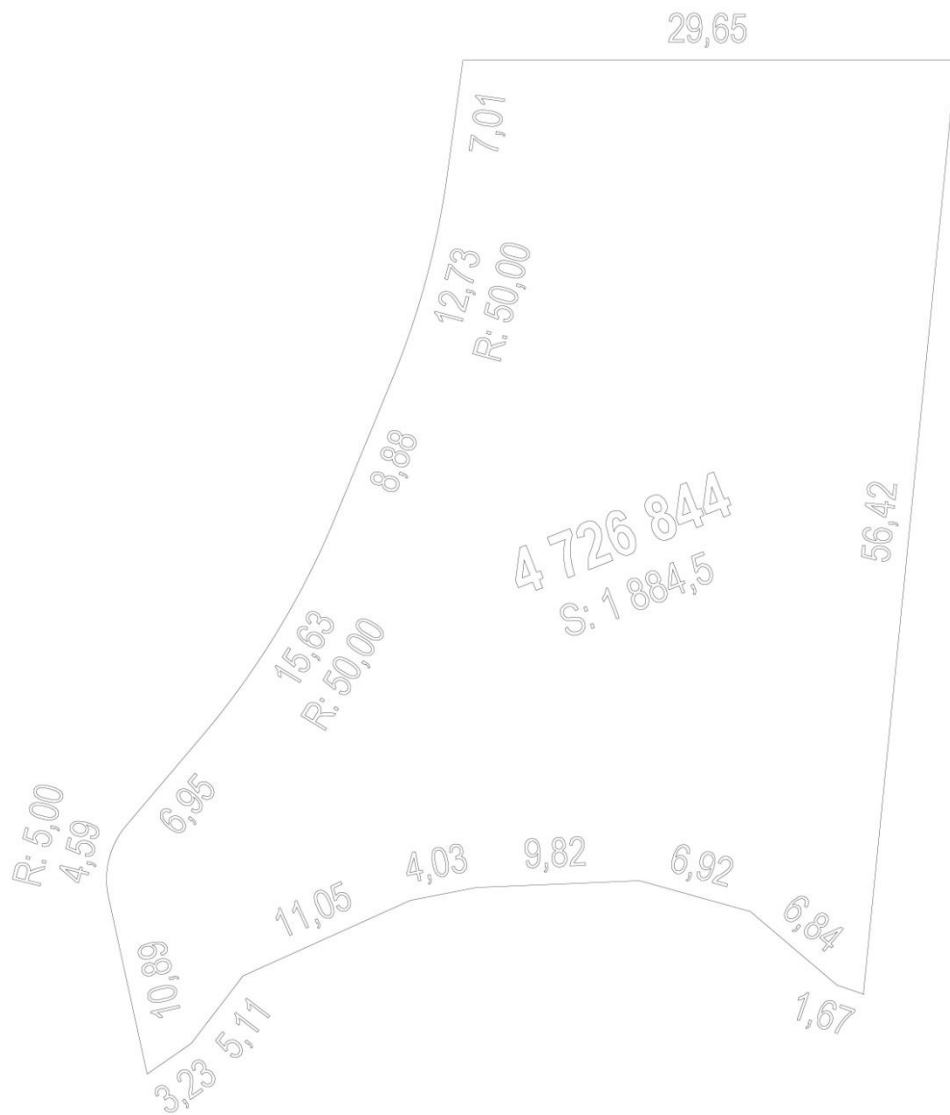

Terrain # 1

INFORMATIONS SUR LE TERRAIN

Grand terrain avec accès au lac

Superficie : 1 884,5m²