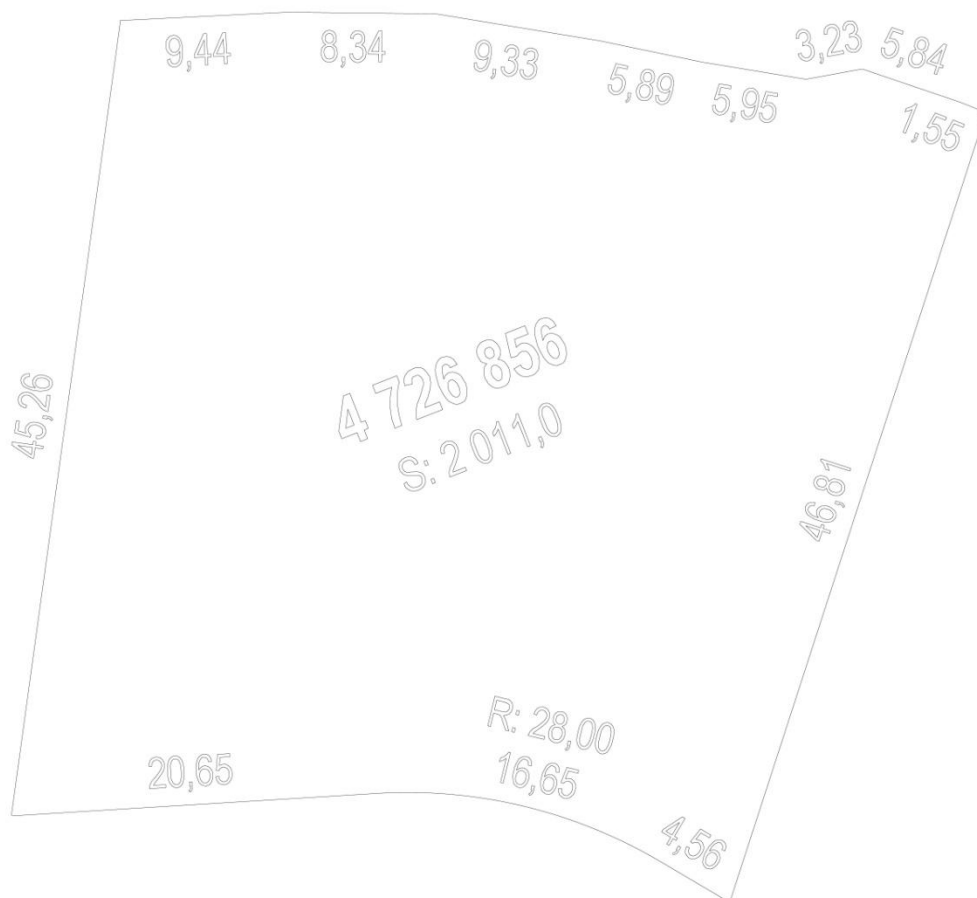

Terrain # 10

INFORMATIONS SUR LE TERRAIN

Grand terrain bord de l'eau

Superficie : 2 011,0 m²