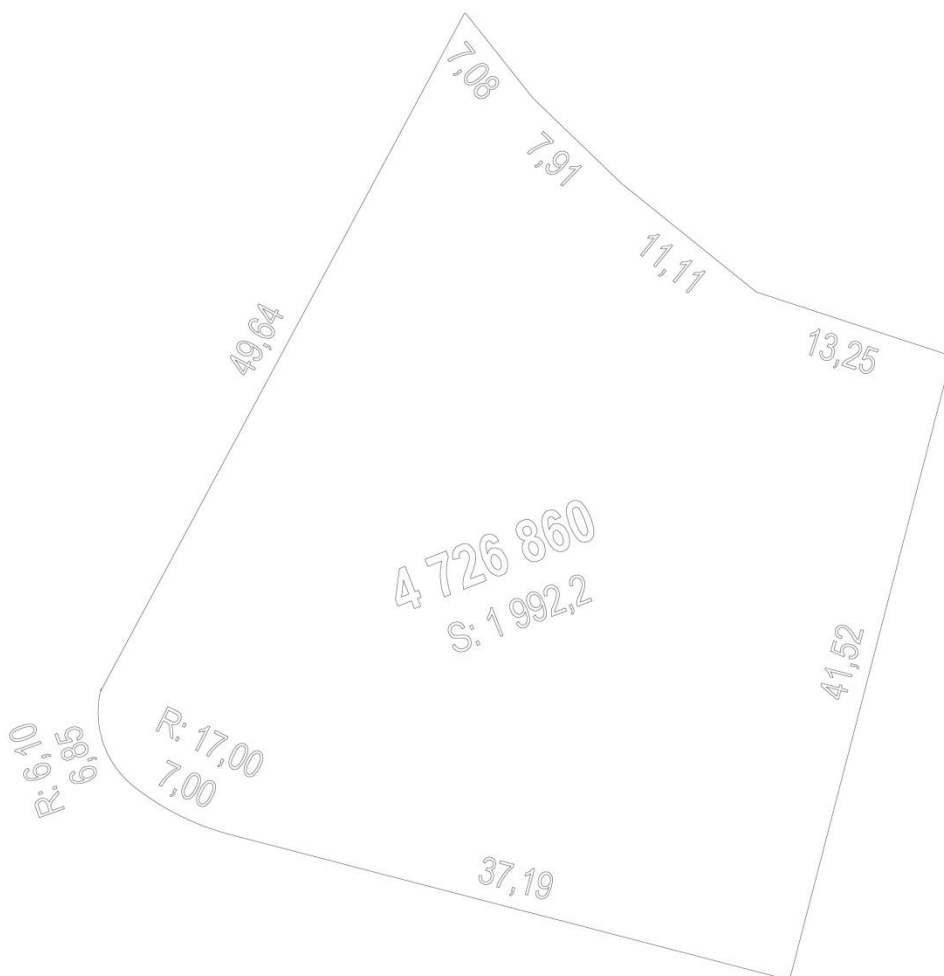

Terrain # 14

INFORMATIONS SUR LE TERRAIN

Grand terrain bord de l'eau

Superficie : 1 992,2 m²