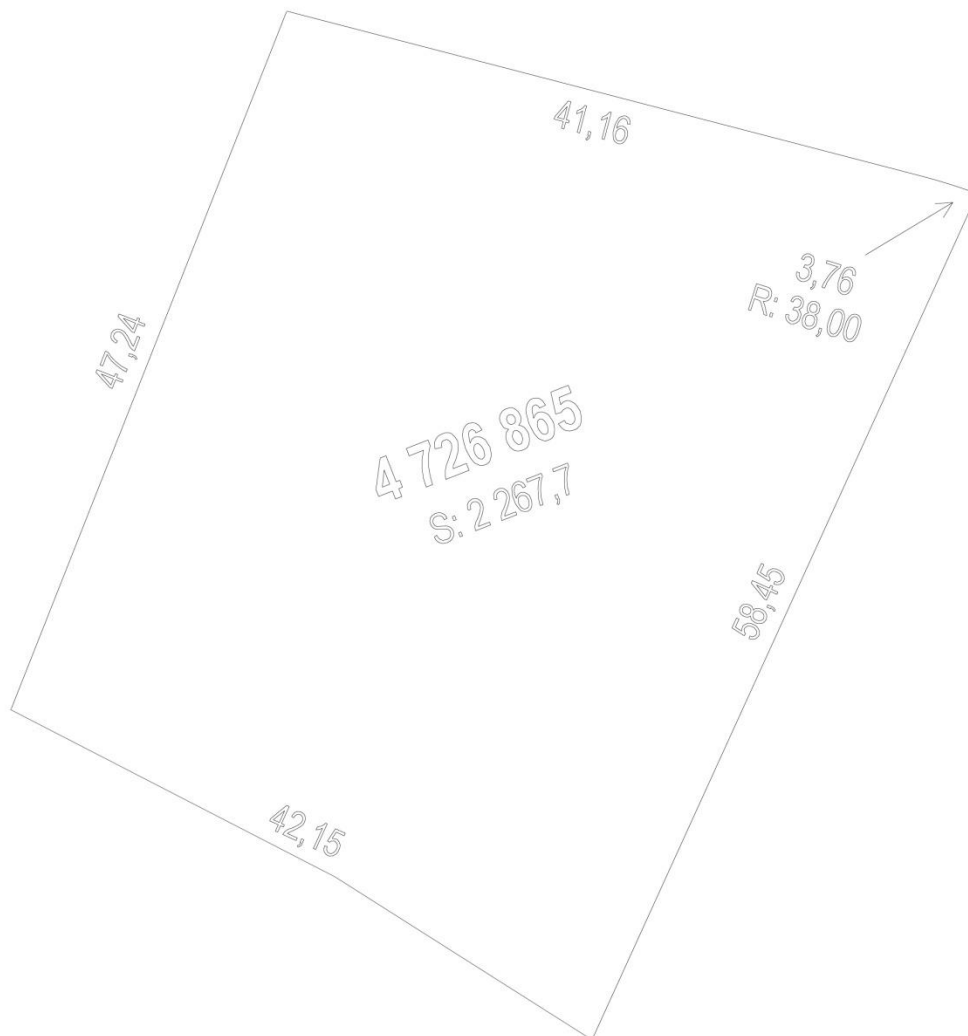

Terrain # 19

INFORMATIONS SUR LE TERRAIN

Grand terrain bord de l'eau	
Superficie : 2 267,7 m ²	VENDU