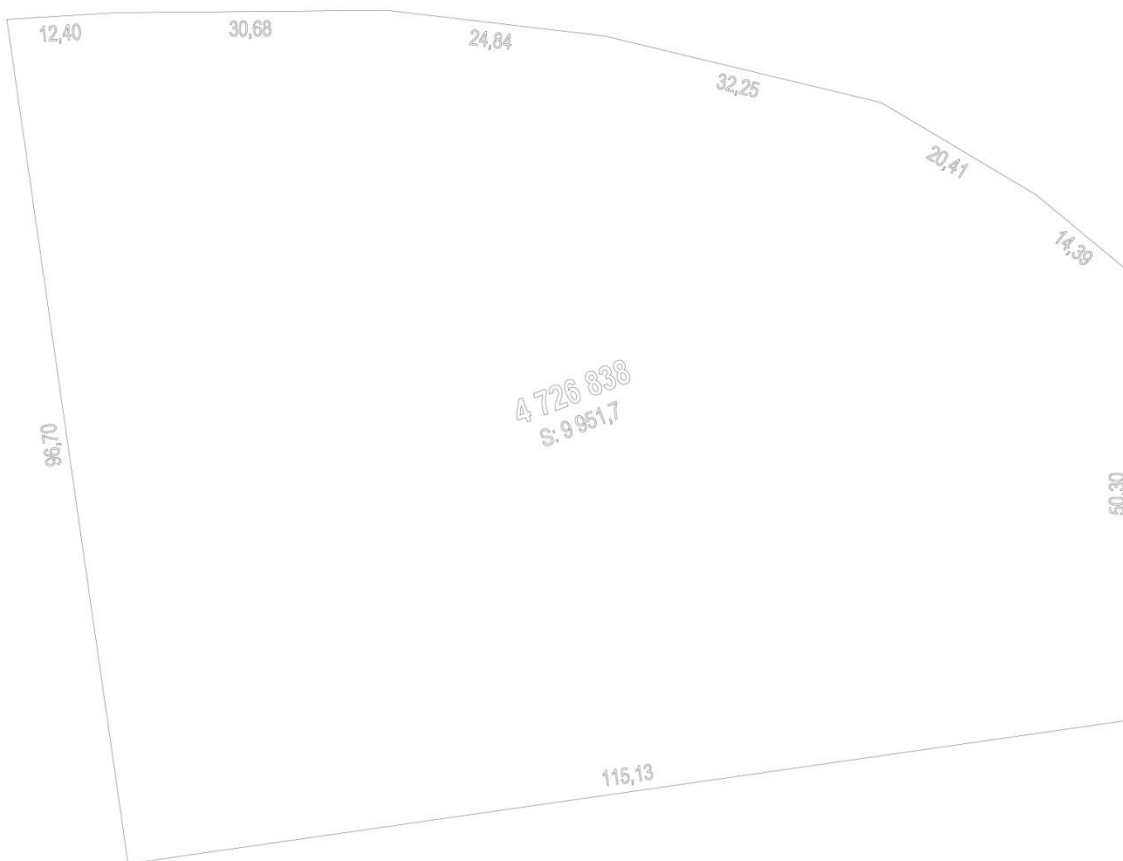

Terrain # 35

INFORMATIONS SUR LE TERRAIN

Grand terrain en montagne avec vue dominante et accès au lac

Superficie : 9 951,7 m²