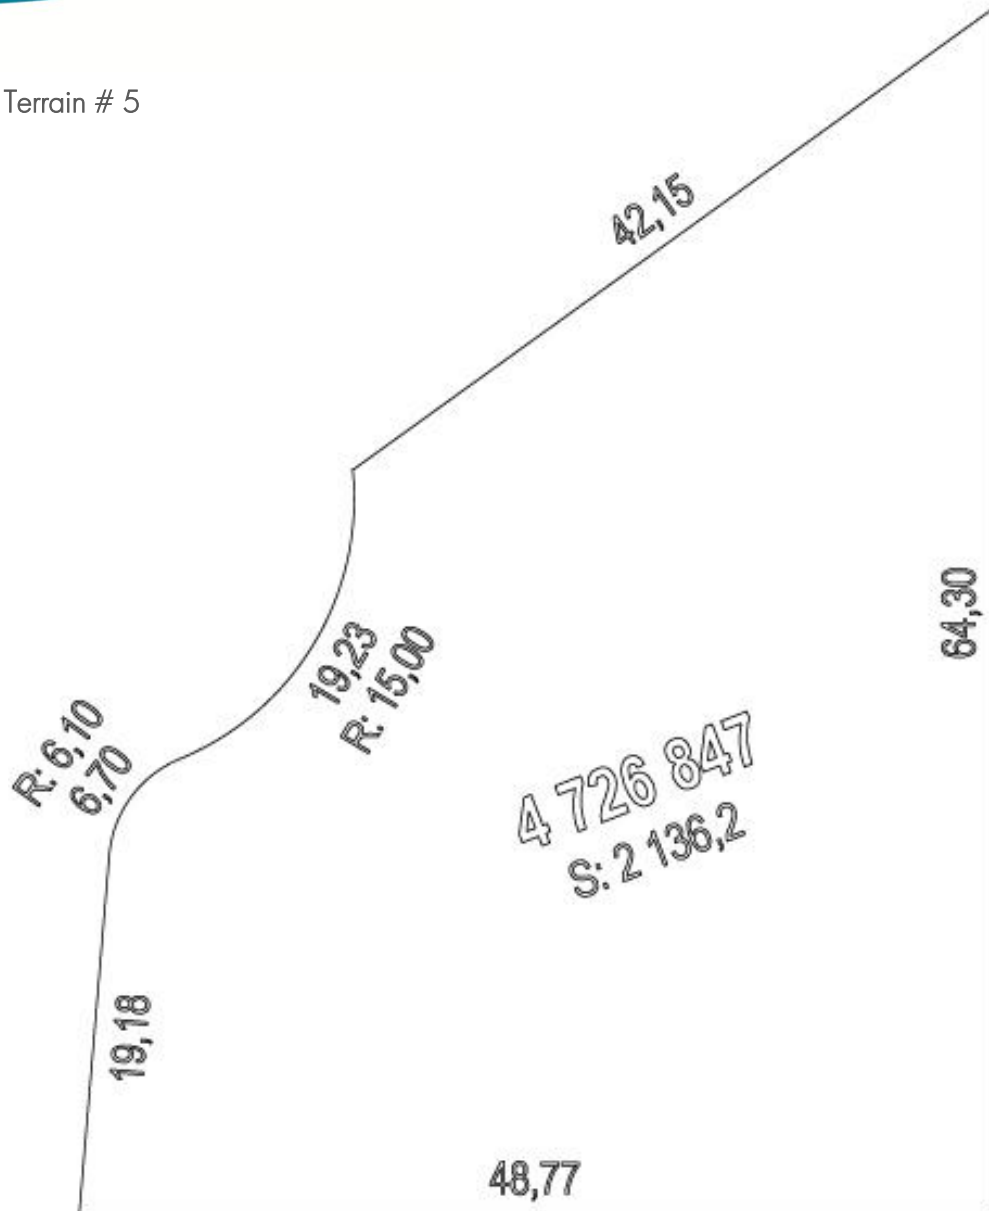

Terrain # 5

INFORMATIONS SUR LE TERRAIN

Grand terrain avec accès au lac
Superficie : 2 135,7 m <sup>2</sup>