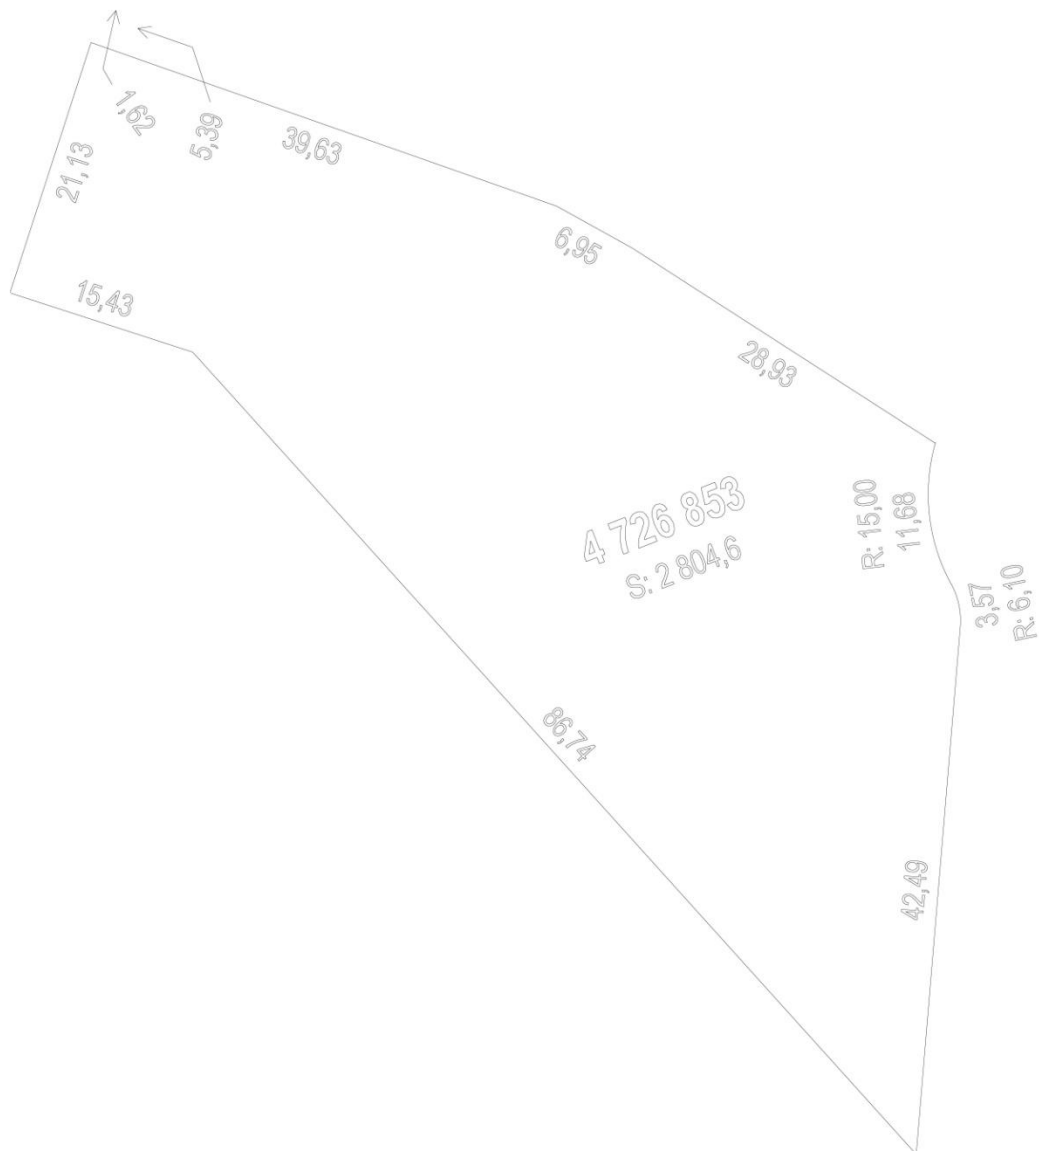

Terrain # 7

INFORMATIONS SUR LE TERRAIN

Grand terrain bord de l'eau

Superficie : 2 804,6 m²