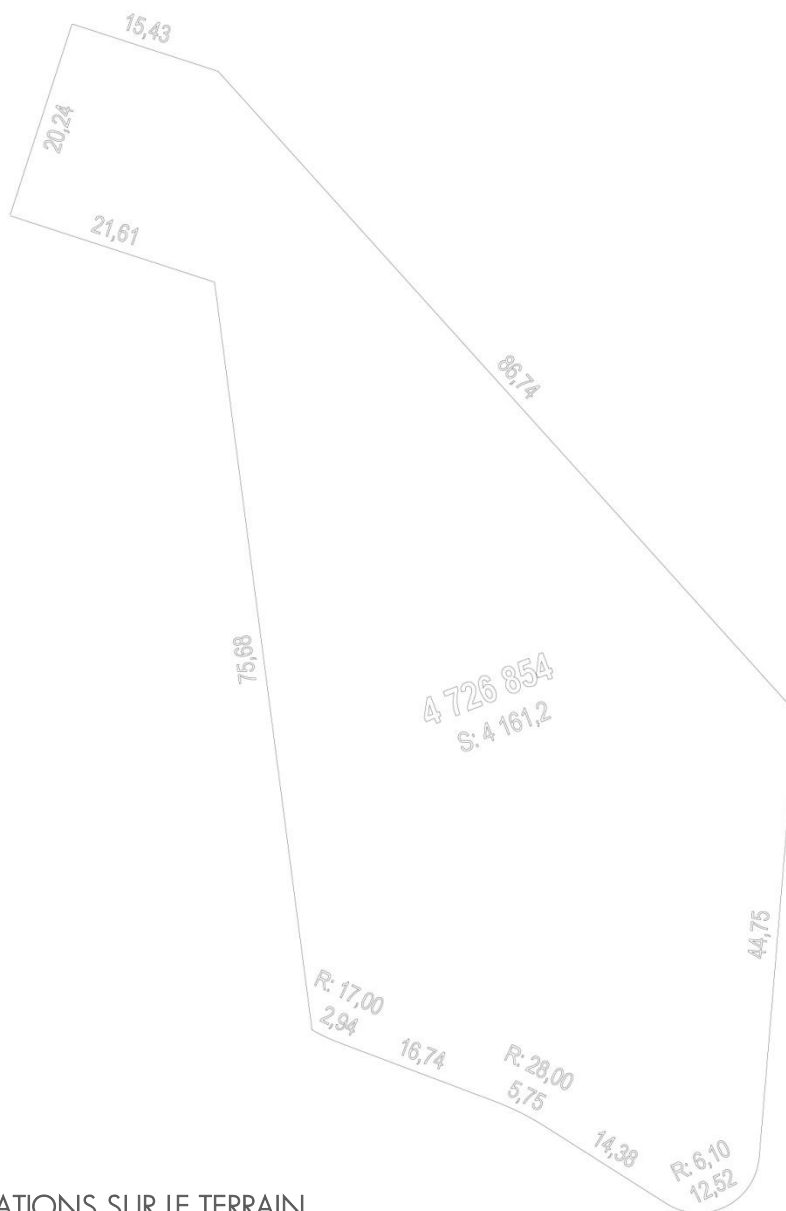

Terrain # 8

INFORMATIONS SUR LE TERRAIN

Grand terrain bord de l'eau

Superficie : 4 161,2 m²